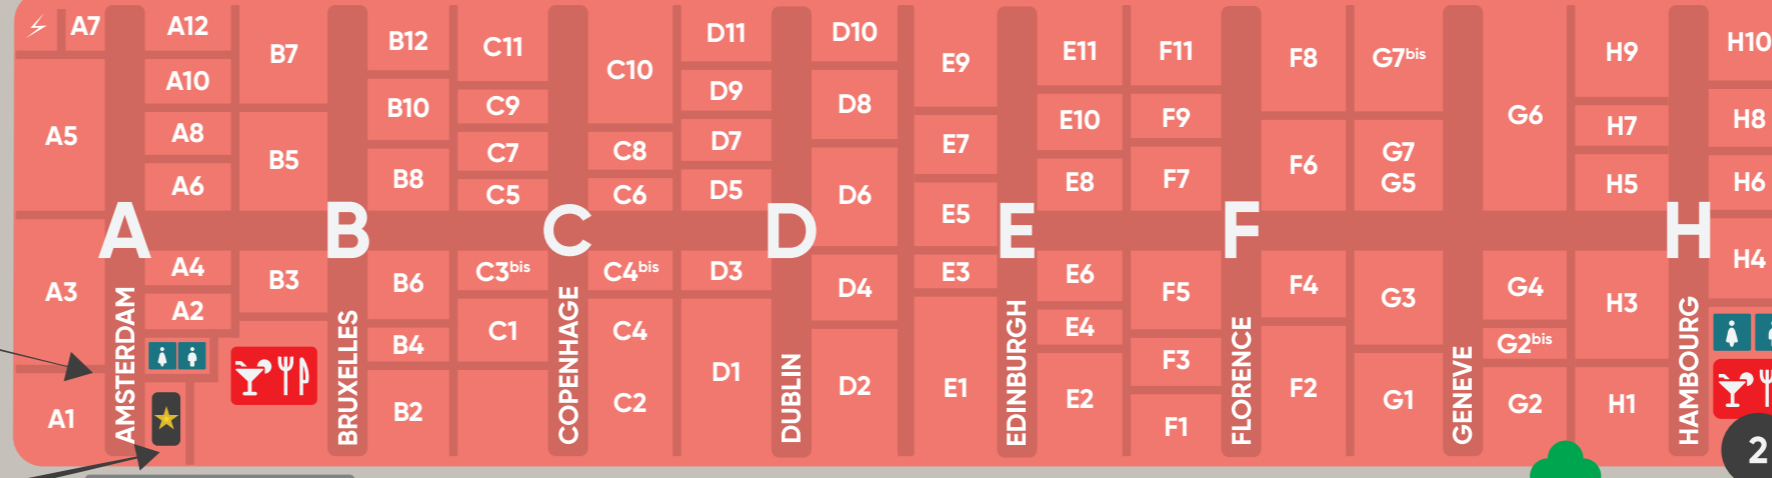

■ Les Restaurants

- |                       |                          |
|-----------------------|--------------------------|
| 1 L'Expo Bar          | 6 La Guinguette du Canal |
| 2 La Chine            | 7 Le Don José            |
| 3 V.I.Puces           | 8 Exalto                 |
| 4 Le Broc' Café       | 9 Oscar                  |
| 5 Boulangerie Bettant |                          |

La Guinguette du Canal

Le Don José

Exalto

Oscar

Rue Eugène Pottier

Entrée visiteurs  
5 rue Eugène Pottier

Rue Eugène Pottier

Autoroute A42

Rue Lucette et René Desgrand

Sortie déballage

Sortie marchands

Les Traboules

Zone de déballage

Halle

Louis

La Brocante

Zone de déballage

Les Containers

Chapiteau

L'École

Entrée piétons

Entrée principale

Ne pas stationner

Rue du Roulet